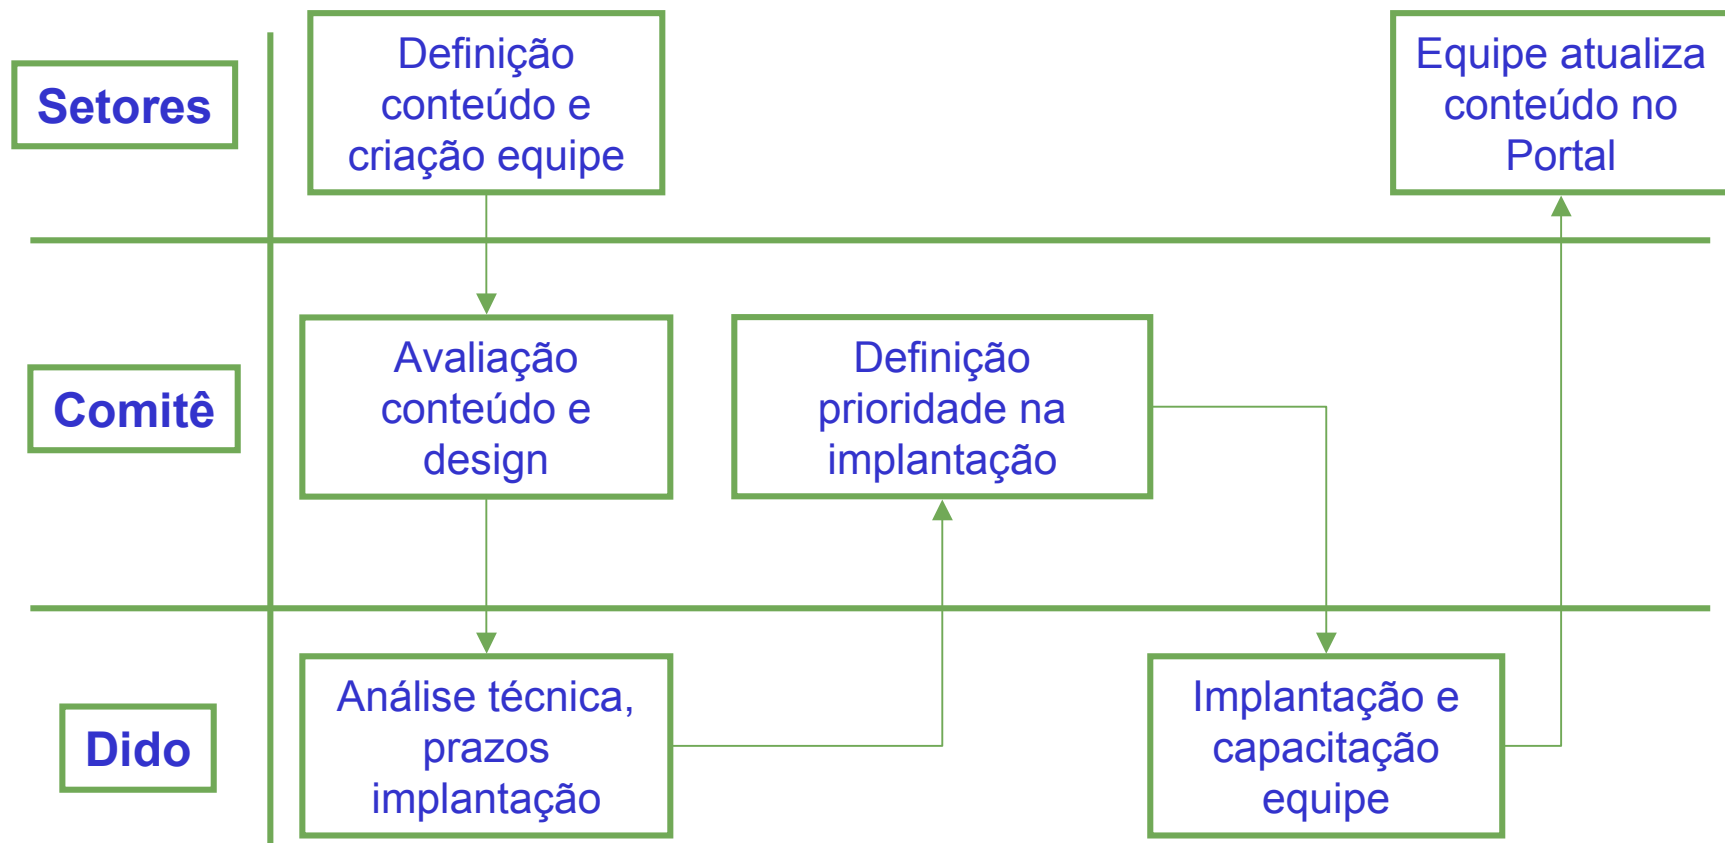

Atividades em andamento

■ Atuais

- Processo de institucionalização do Portal
- Reorganização de conteúdos migrados
 - Migração folio (fase final)
 - Treinamento e implantação VCM nas áreas
 - Desenvolvimento telas de pesquisa
 - Finalização proposta Comissões
 - Finalização proposta Documentação e Informação
 - Implantação do sistema de Atas das Comissões

■ Futuras

- Construção nova Intranet

Arquitetura/Modelo Conceitual

The screenshot shows a website interface for 'O Poder do Cidadão' with the following conceptual labels overlaid on its sections:

- PODER LEGISLATIVO** (Legislative Power)
- ESTADO** (State)
- Área Institucional** (Institutional Area)
- ATIVIDADES PARLAMENTARES** (Parliamentary Activities)
- GOVERNO** (Government)
- Acontece** (Happens)
- EVENTOS ESTRATÉGICOS** (Strategic Events)
- ESTADO** (State)
- Eventos e Atividades** (Events and Activities)

The website content includes a navigation menu, a central image of a legislative session, a sidebar with news and proposals, and a bottom section with media links and contact information.

Fluxograma de Trabalho